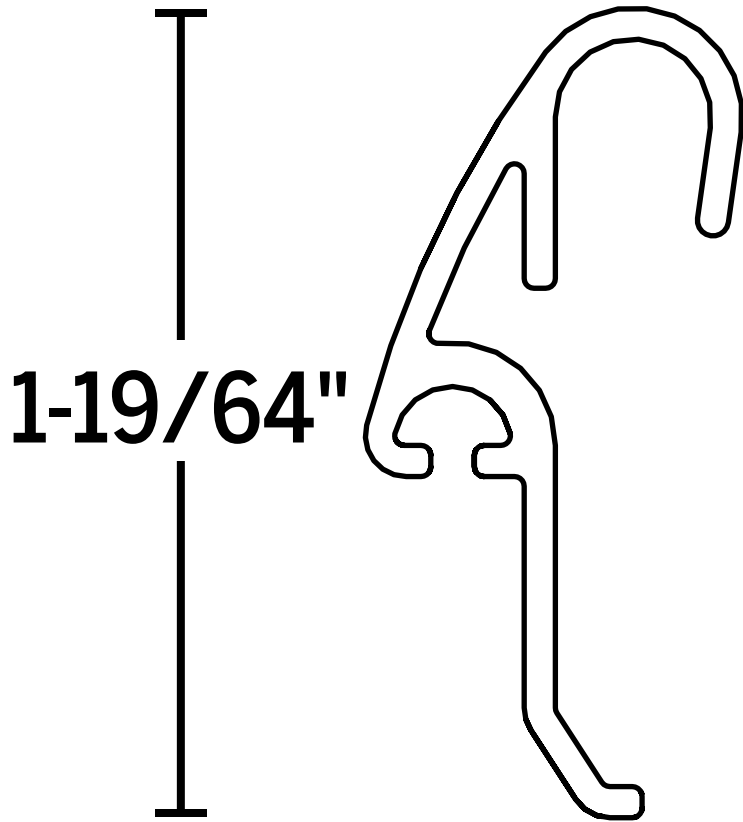

19/32"

RPNOSE-ZAATB

Z-Series Nosing -
Z-All-Aluminum Tileback